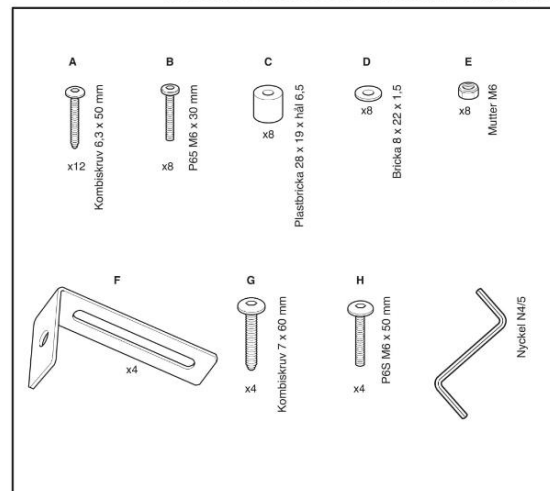

Skjólhús fyrir varmadælur

Vörunúmer	Innanmál (mm)			Þyngd (kg)	Lýsing
	B	D	H Framan - Aftan		
0172130	930	470	610 - 660	18,5	<u>Ómeðhöndluð sænsk fura</u>
0172140	935	490	750 - 800	22,0	<u>Ómeðhöndluð sænsk fura</u>
0172145	1055	510	870 - 920	24,7	<u>Ómeðhöndluð sænsk fura</u>

VP-skydd

- Monteringsanvisning
- Assembly instructions
- Montage
- Montageanleitung
- Kasasuhjeet

Mönsterskyddad och testad av Statensprovvningsanstalt (SP) i Borås

516-2600

vorukaup@vorukaup.is

VK vorukaup