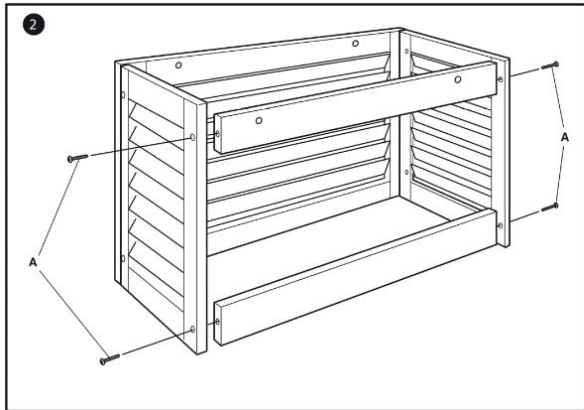

Skjólhús fyrir varmadælur

Vörunúmer	Innanmál (mm)			Þyngd (kg)	Lýsing
	B	D	H Framan - Aftan		
0172130	930	470	610 - 660	18,5	<u>Ómeðhöndluð sænsk fura</u>
0172140	935	490	750 - 800	22,0	<u>Ómeðhöndluð sænsk fura</u>
0172145	1055	510	870 - 920	24,7	<u>Ómeðhöndluð sænsk fura</u>