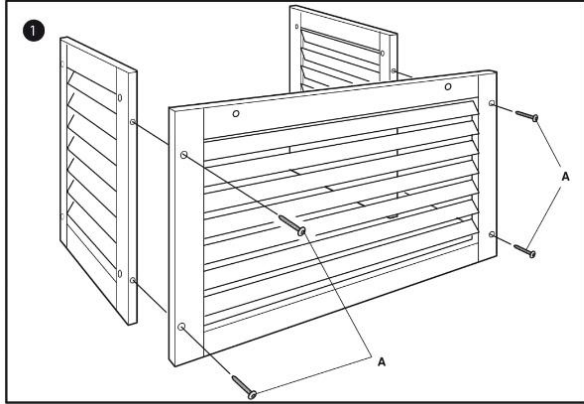

Skjólhús fyrir varmadælur

Vörunúmer	Innanmál (mm)			Þyngd (kg)	Lýsing
	B	D	H Framan - Aftan		
0172130	930	470	610 - 660	18,5	<u>Ómeðhöndluð sænsk fura</u>
0172140	935	490	750 - 800	22,0	<u>Ómeðhöndluð sænsk fura</u>
0172145	1055	510	870 - 920	24,7	<u>Ómeðhöndluð sænsk fura</u>