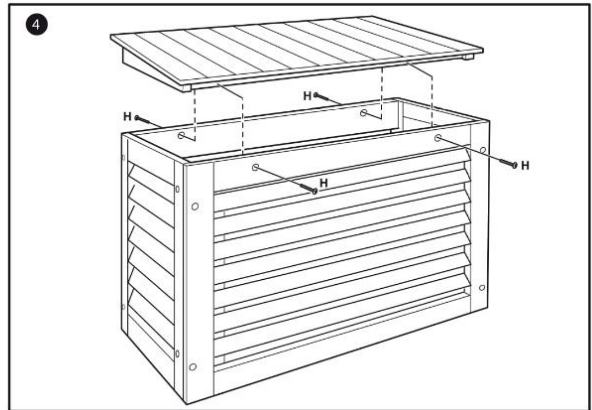

Skjólhús fyrir varmadælur

Vörunúmer	Innanmál (mm)			Þyngd (kg)	Lýsing
	B	D	H Framan - Aftan		
0172130	930	470	610 - 660	18,5	<u>Ómeðhöndluð sænsk fura</u>
0172140	935	490	750 - 800	22,0	<u>Ómeðhöndluð sænsk fura</u>
0172145	1055	510	870 - 920	24,7	<u>Ómeðhöndluð sænsk fura</u>