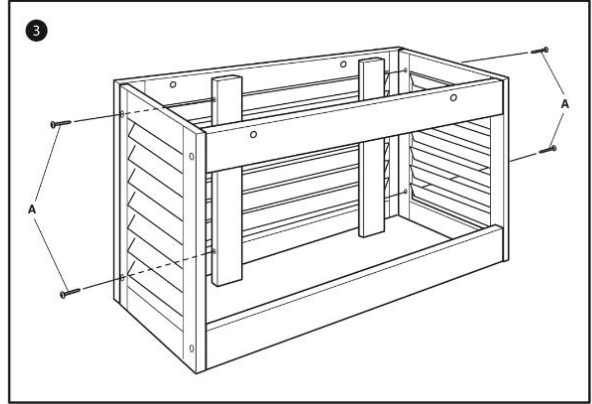

Skjólhús fyrir varmadælur

Vörunúmer	Innanmál (mm)			Þyngd (kg)	Lýsing
	B	D	H Framan - Aftan		
0172130	930	470	610 - 660	18,5	<u>Ómeðhöndluð sænsk fura</u>
0172140	935	490	750 - 800	22,0	<u>Ómeðhöndluð sænsk fura</u>
0172145	1055	510	870 - 920	24,7	<u>Ómeðhöndluð sænsk fura</u>