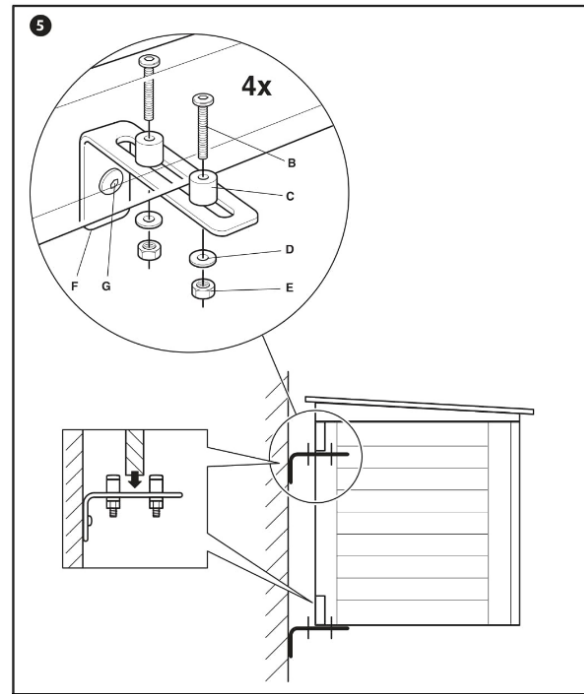

Skjólhús fyrir varmadælur

Vörunúmer	Innanmál (mm)			Þyngd (kg)	Lýsing
	B	D	H Framan - Aftan		
0172130	930	470	610 - 660	18,5	<u>Ómeðhöndluð sænsk fura</u>
0172140	935	490	750 - 800	22,0	<u>Ómeðhöndluð sænsk fura</u>
0172145	1055	510	870 - 920	24,7	<u>Ómeðhöndluð sænsk fura</u>