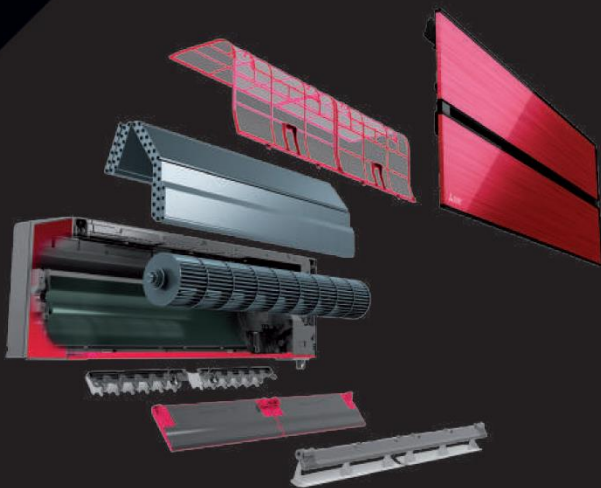

BETRA LOFT INNANDYRA

HREINSAR LOFTIÐ

HERO er ekki vara framúrskarandi varmadæla heldur er í henni fjögurra þátta Plasma sía sem hreinsar loftið. Sían minnkar reyklykt og grípur ryk, myglu, frjókorn og aðrar óæskilegar agnir sem berast að varmadælunni.

VÖRN GEGN RYKI OG ÓHREININDUM

Tvöföld hlífðarfilma á yfirborði hitara og blásarahjóls hindrar að ryk og óhreinindi festist og með tímanum minnki afköst og orkunýtni varmadælnnar.