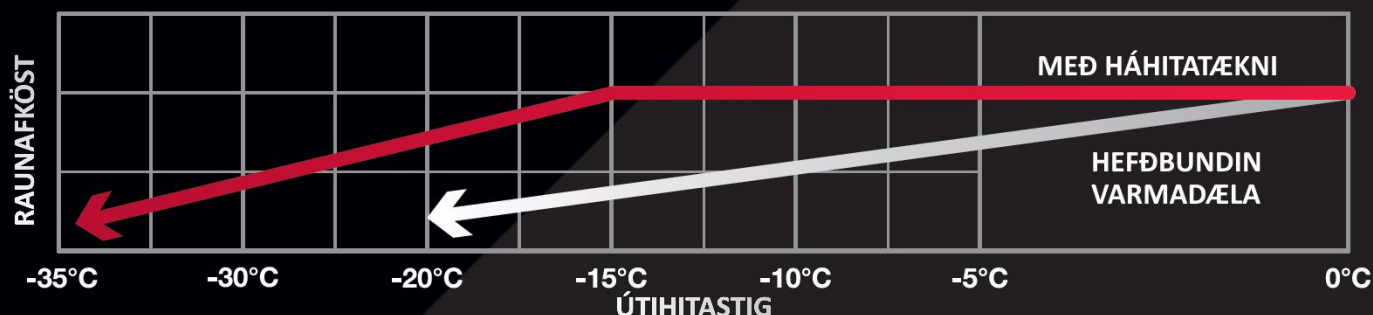

VIÐHALDSHITI

HERO getur viðhaldið hita í rýminu til að halda því frostfríu allan veturinn. Hægt er að velja frá $+10^{\circ}\text{C}$ til $+31^{\circ}\text{C}$ stíglaut.