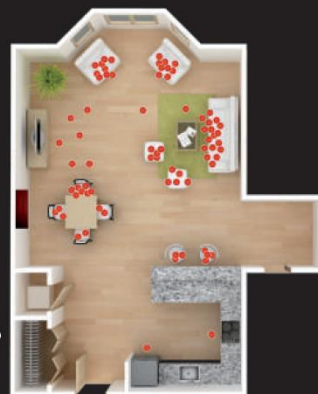

MEÐ ÞIG Í FYRIRRÚMI

HERO fylgist með og leggur á minnið helstu viðverustaði, hreyfingar og hitastig í rýminu og kælir eða hitar eftir þörfum. Þannig helst jafnari hiti í rýminu án fyrirhafnar.

Jafnvel á hlýjum sumardeg, þegar hvorki er þörf á hita né kælingu og gleymist að slökkva á HERO, getur hann slökkt á sér sjálfur.

Leggur á minnið viðveru og hreyfingar í rýminu.