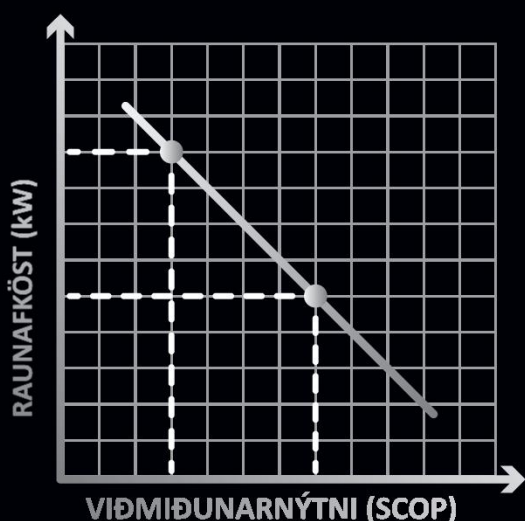

SPARNAÐUR OG ÖRYGGI

HERO hefur mjög háa orkunýtni, með A++ í meðalári og A+ við mjög kaldar aðstæður, sem skilar sér í töluverðum orkusparnaði. Auk þess er HERO með SCOP 5,2 sem þýðir að fyrir hverja orkueiningu í keyrslu skilar HERO 5,2 sinnum meiri hita.

Jafnvel á hlýjum sumardeg, þegar hvorki er þörf á hita né kælingu og gleymist að slökkva á HERO, getur hann slökkt á sér sjálfur.

Leggur á minnið viðveru og hreyfingar í rýminu.

Beinir loftflæði eftir þörfum.

YLUR ALLA DAGA

Öflug og skilvirk

Eitt mikilvægasta atriðið við val á varmadælu eru raunafköst (P-Design) sem getan til að hita upp ákveðið rými við ákveðnar forsendur. Við val á varmadælu er árangursríkast að hafa raunafköst og viðmiðunarnýtni (SCOP) í forgrunni því þá mun varmadælan anna hitapörf, jafnvel við mikinn útikulda, en samt skila uppgefinni orkunýtni og skilvirkni.

HERO er afar öflug varmadæla, skilvirk og með há raunafköst.

INNBYGGÐ HÁHITATÆKNI

HERO hefur einstaka háhitatækni sem heldur raunafköstum varmadæluinnar alveg niður í -15°C útihita, þökk sé sérstökum eiginleika sem aðlagar afköst að hitapörf rýmisins.