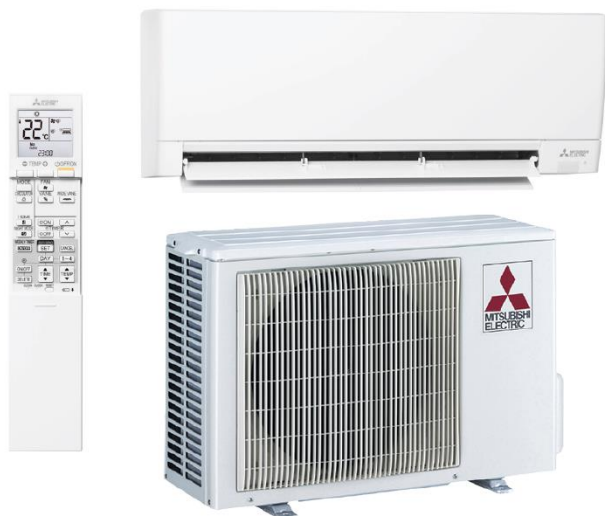

* SCOP Seasonal Coefficient of Performance Meðalárs-nýtnistuðull.

** Varmadælan inniheldur kælimiðilinn R32 með GWP gildi 675 (CO2 = 1 kg). Allt inngríp í kerfið skal framkvæmt af löggiltum aðilum. GWP gildið vísar í reglugerð (EU 417/2014 frá IPCC, útgáfu 4:e).

516-2600

vorukaup@vorukaup.is

vörukaup