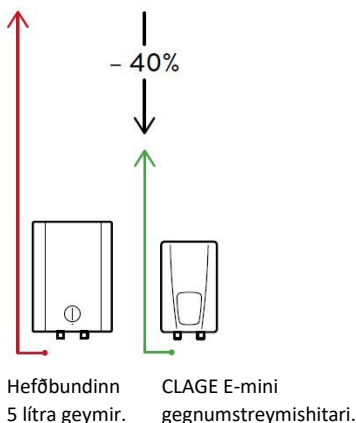

1) Hægt að nota sem þrýstilausan líka.
2) Hitastigsaukning t.d. úr 10°C í 43°C.
3) Háð stilltum afköstum.
4) Stilliskrúfa til að takmarka rennsli fyrir hámarkshita.
5) M.v. 230V netspennu.

Lýsing

- > Rafeindastýrður og fyrirferðalítill neysluvatnshitari sem hitar vatn svo blöndun er óþörf.
- > Snertihappar og LED baklýsing fyrir nákvæma hitastillingu milli 20°C og 60°C.
- > Tveir forritanlegir hnappar fyrir valið hitastig, virkjunarmörk og skjával.
- > Auðveld uppsetning vegna smæðar og utanáliggjandi ½" tengingar.
- > Nákvæm hitastýring með TWIN TEMPERATURE® stjórnun að hámarksgetu.
- > Skilvirk milliliðalaus hitun vatns sem dregur úr slímmyndun og útfellingum og tryggir langan líftíma.
- > Með Multiple Power System MPS® er hægt að stilla afköstin við uppsetningu á annaðhvort 6,6 eða 8,8kW.
- > Hægt að stjórna með spjaldtölvu eða snjallsíma með Smart Control appinu (iOS9 eða nýrri /Android-OS 4,4 eða nýrri og FXE móttakari.

Samanburður á hagkvæmni (www.clage.com)

Allt að 85% orkusparnaður miðað við hefðbundinn hitakút.

E-gegnumstreymishitarinn er afar sparneytinn og fyrirferðalítill sem hitar vatnið meðan það streymir í gegn. Ekkert heitt vatn er geymt sem sparar orku sem annars væri nauðsynleg.