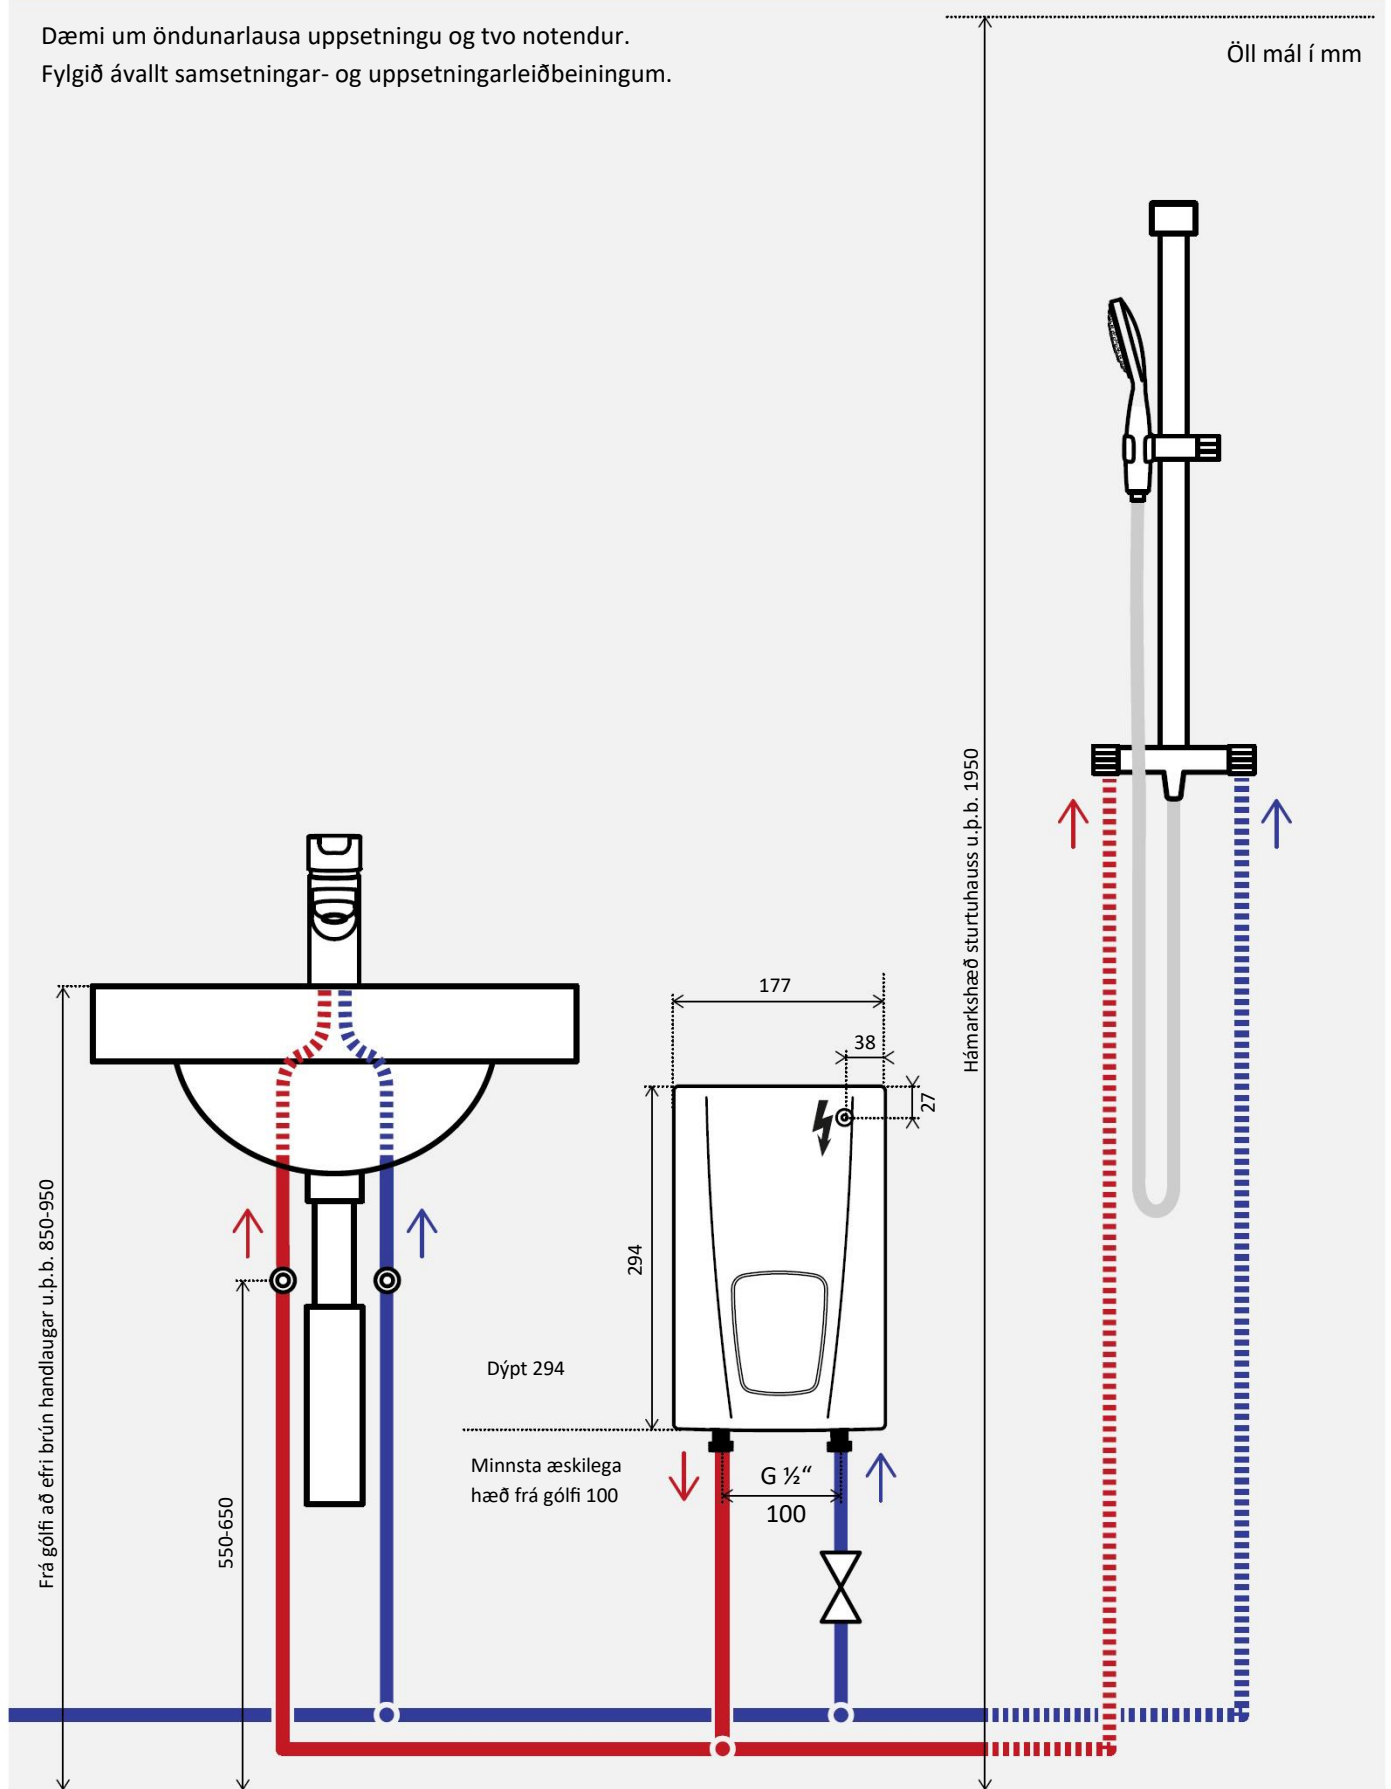

Dæmi um öndunarlausu uppsetningu og tvo notendur.
Fylgið ávallt samsetningar- og uppsetningarleiðbeiningum.